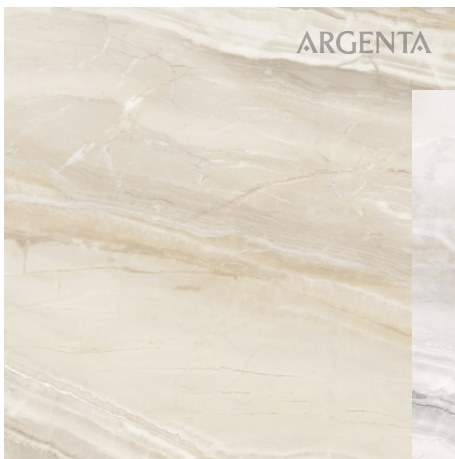

Kő hatású lapok - fényes felülettel

ARGENTA LIRA RC PRC - Ivory
MÉRET: 60x60 / ANYAG: mázas porcelán
falra és padlóra