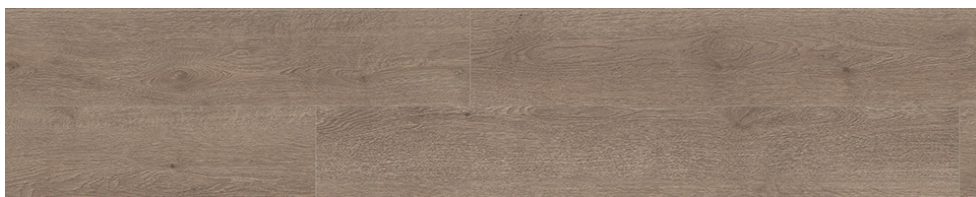

EPLo47 Newbury Tölgy Sötét